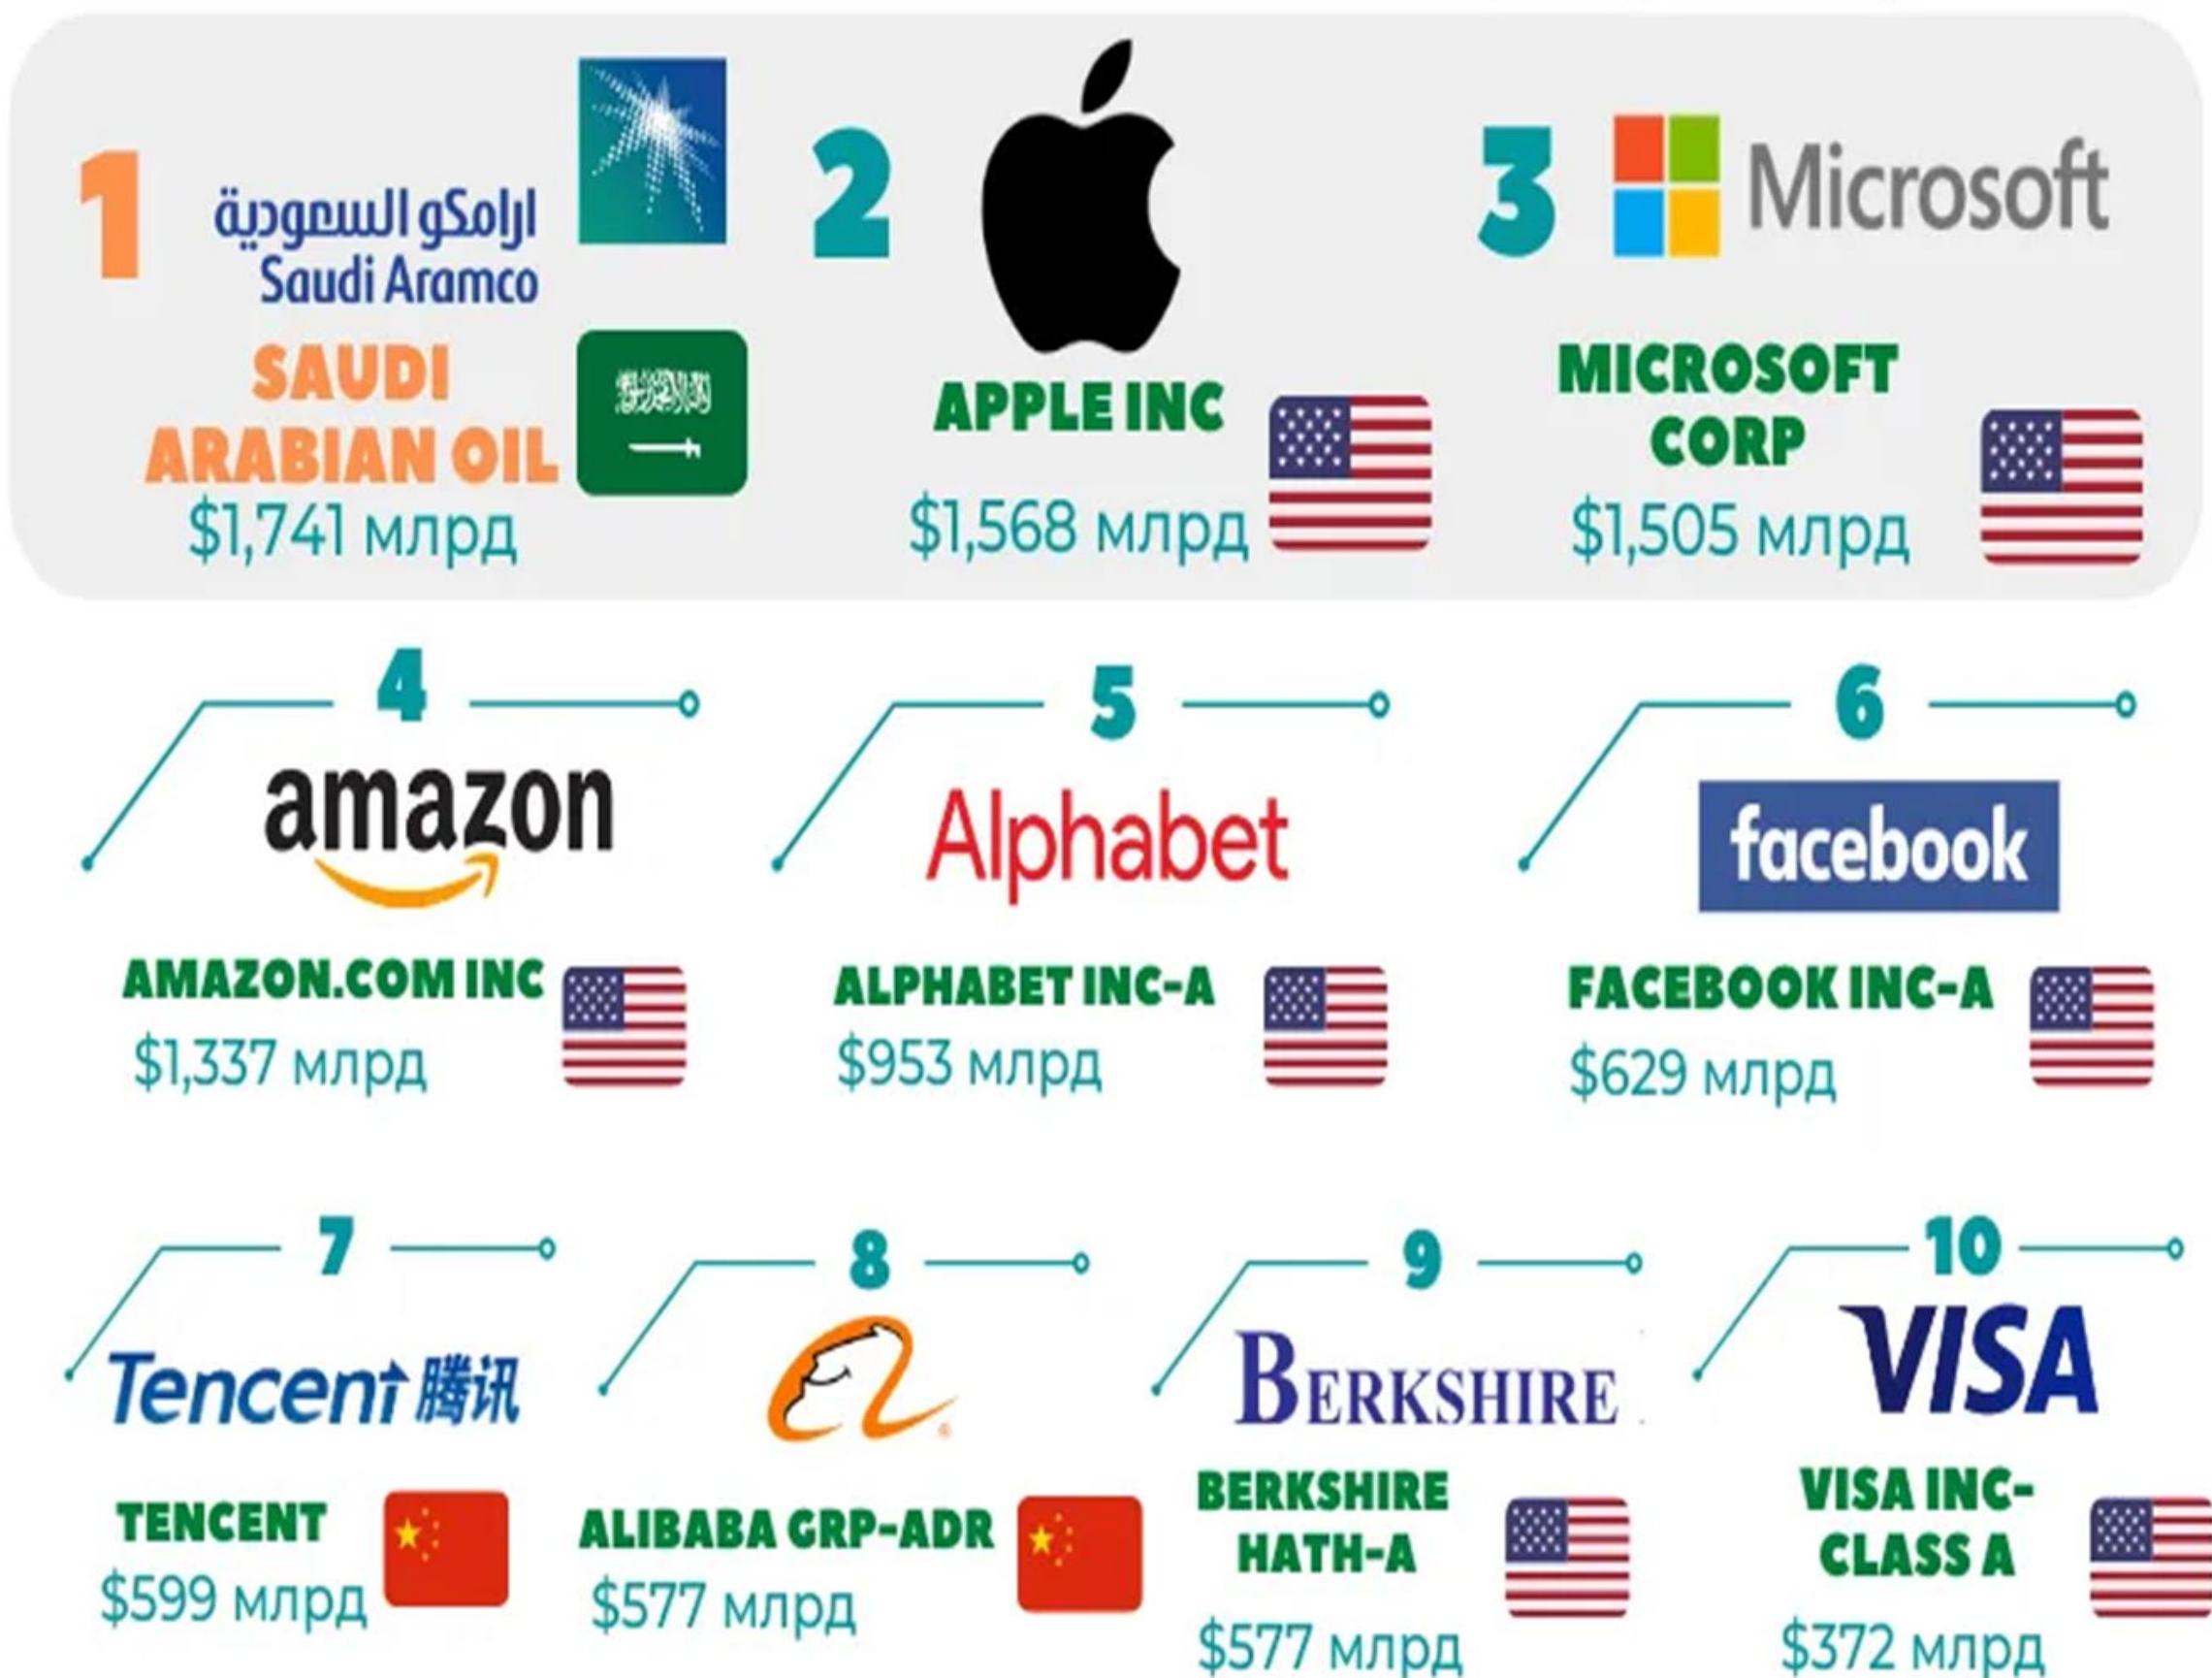

Цифровые динозавры виртуального мира

ВВП стран G20 по ППС в 2019 году, до пандемии

ТОП-10 КРУПНЕЙШИХ ПО РЫНОЧНОЙ КАПИТАЛИЗАЦИИ КОМПАНИЙ МИРА

Top 100 global companies 2020

По данным на июль 2020 года

Источник: PwC

МЕТАВСЕЛЕННАЯ

До настоящего времени

1950

1970

2003

2010

2015

2021