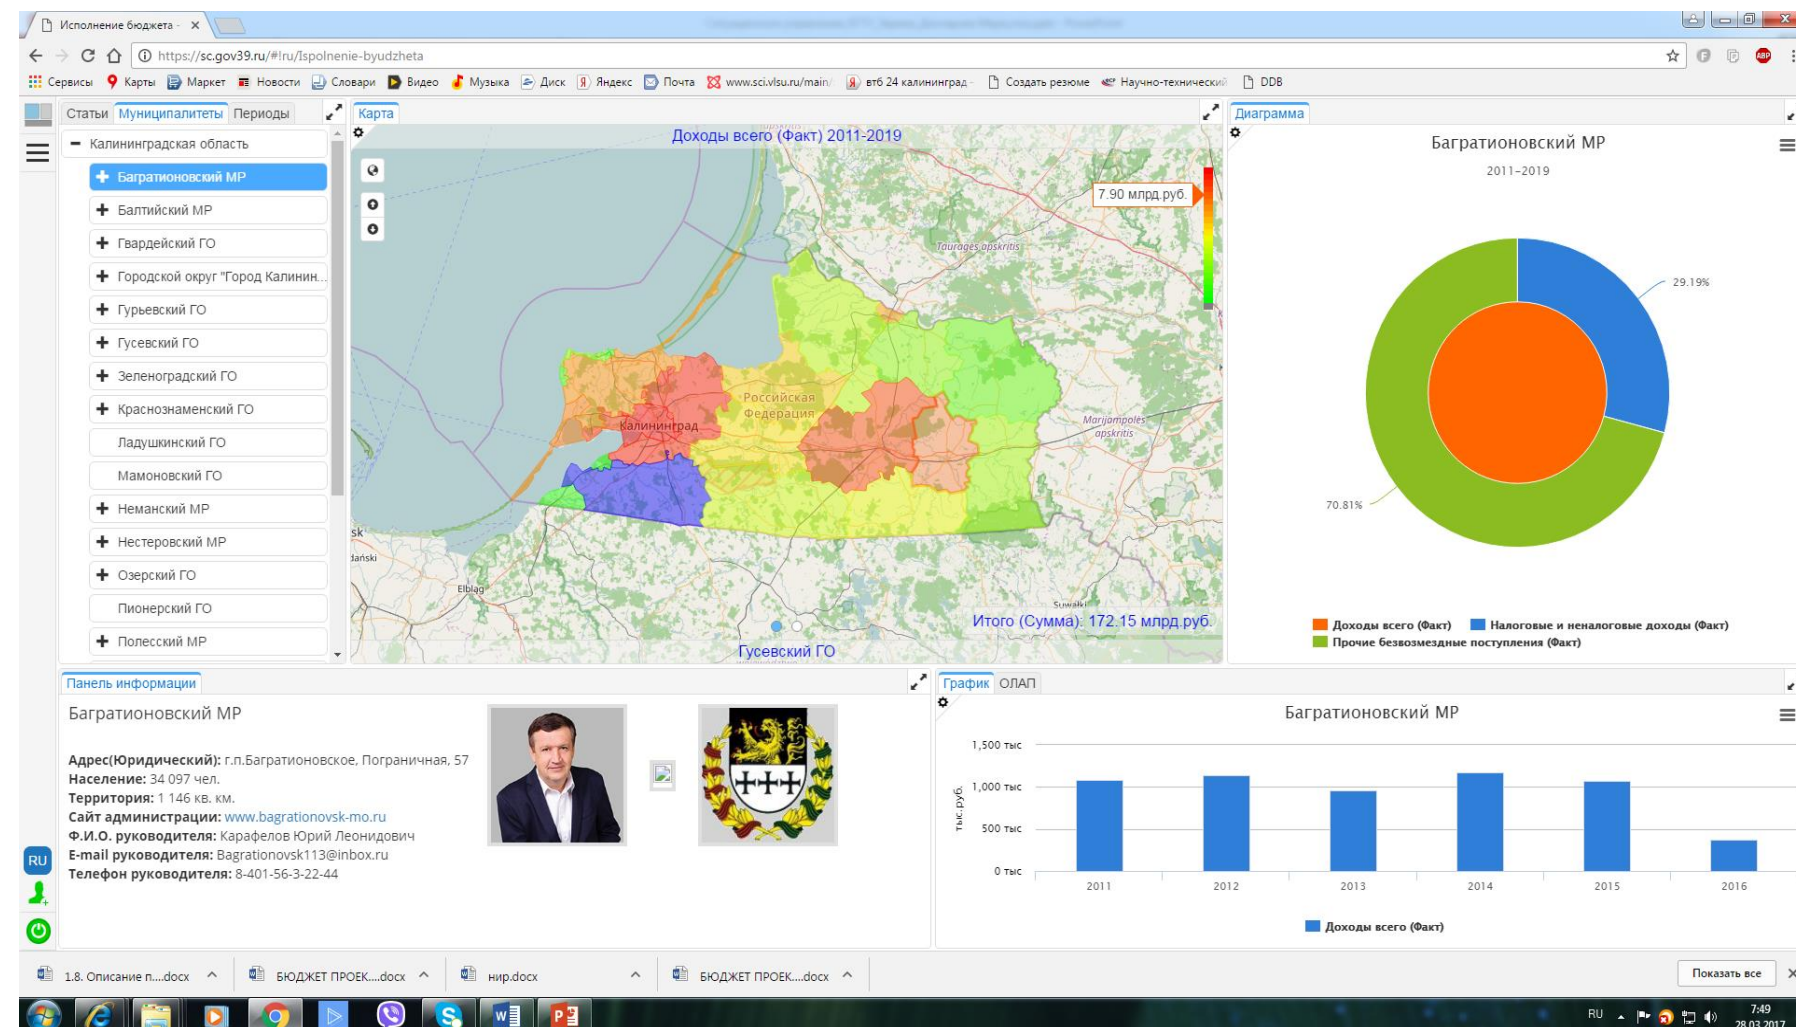

WEB 1.0

WEB 3.0

WEB 2.0

WEB 4.0