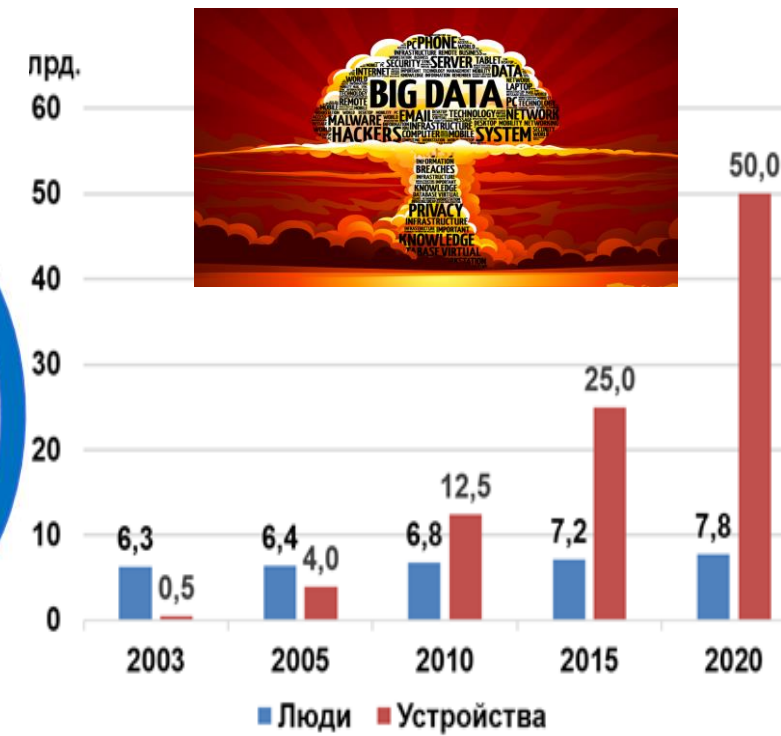

Цифровые динозавры виртуального мира

ВВП стран G20 по ППС в 2019 году, до пандемии

ТОП-10 КРУПНЕЙШИХ ПО РЫНОЧНОЙ КАПИТАЛИЗАЦИИ КОМПАНИЙ МИРА

Top 100 global companies 2020

По данным на июль 2020 года

Источник: PwC

Эволюция цифровых систем управления и цифровых платформ

Классическая модель

Электронная модель

Ситуационные центры

Информатизация массовая

Цифровые миры

ЦИФРОВЫЕ ПЛАТФОРМЫ

ЦИФРОВЫЕ ЭКОСИСТЕМЫ

МЕТАВСЕЛЕННАЯ

До настоящего времени

1950

1970

2003

2010

2015

2021