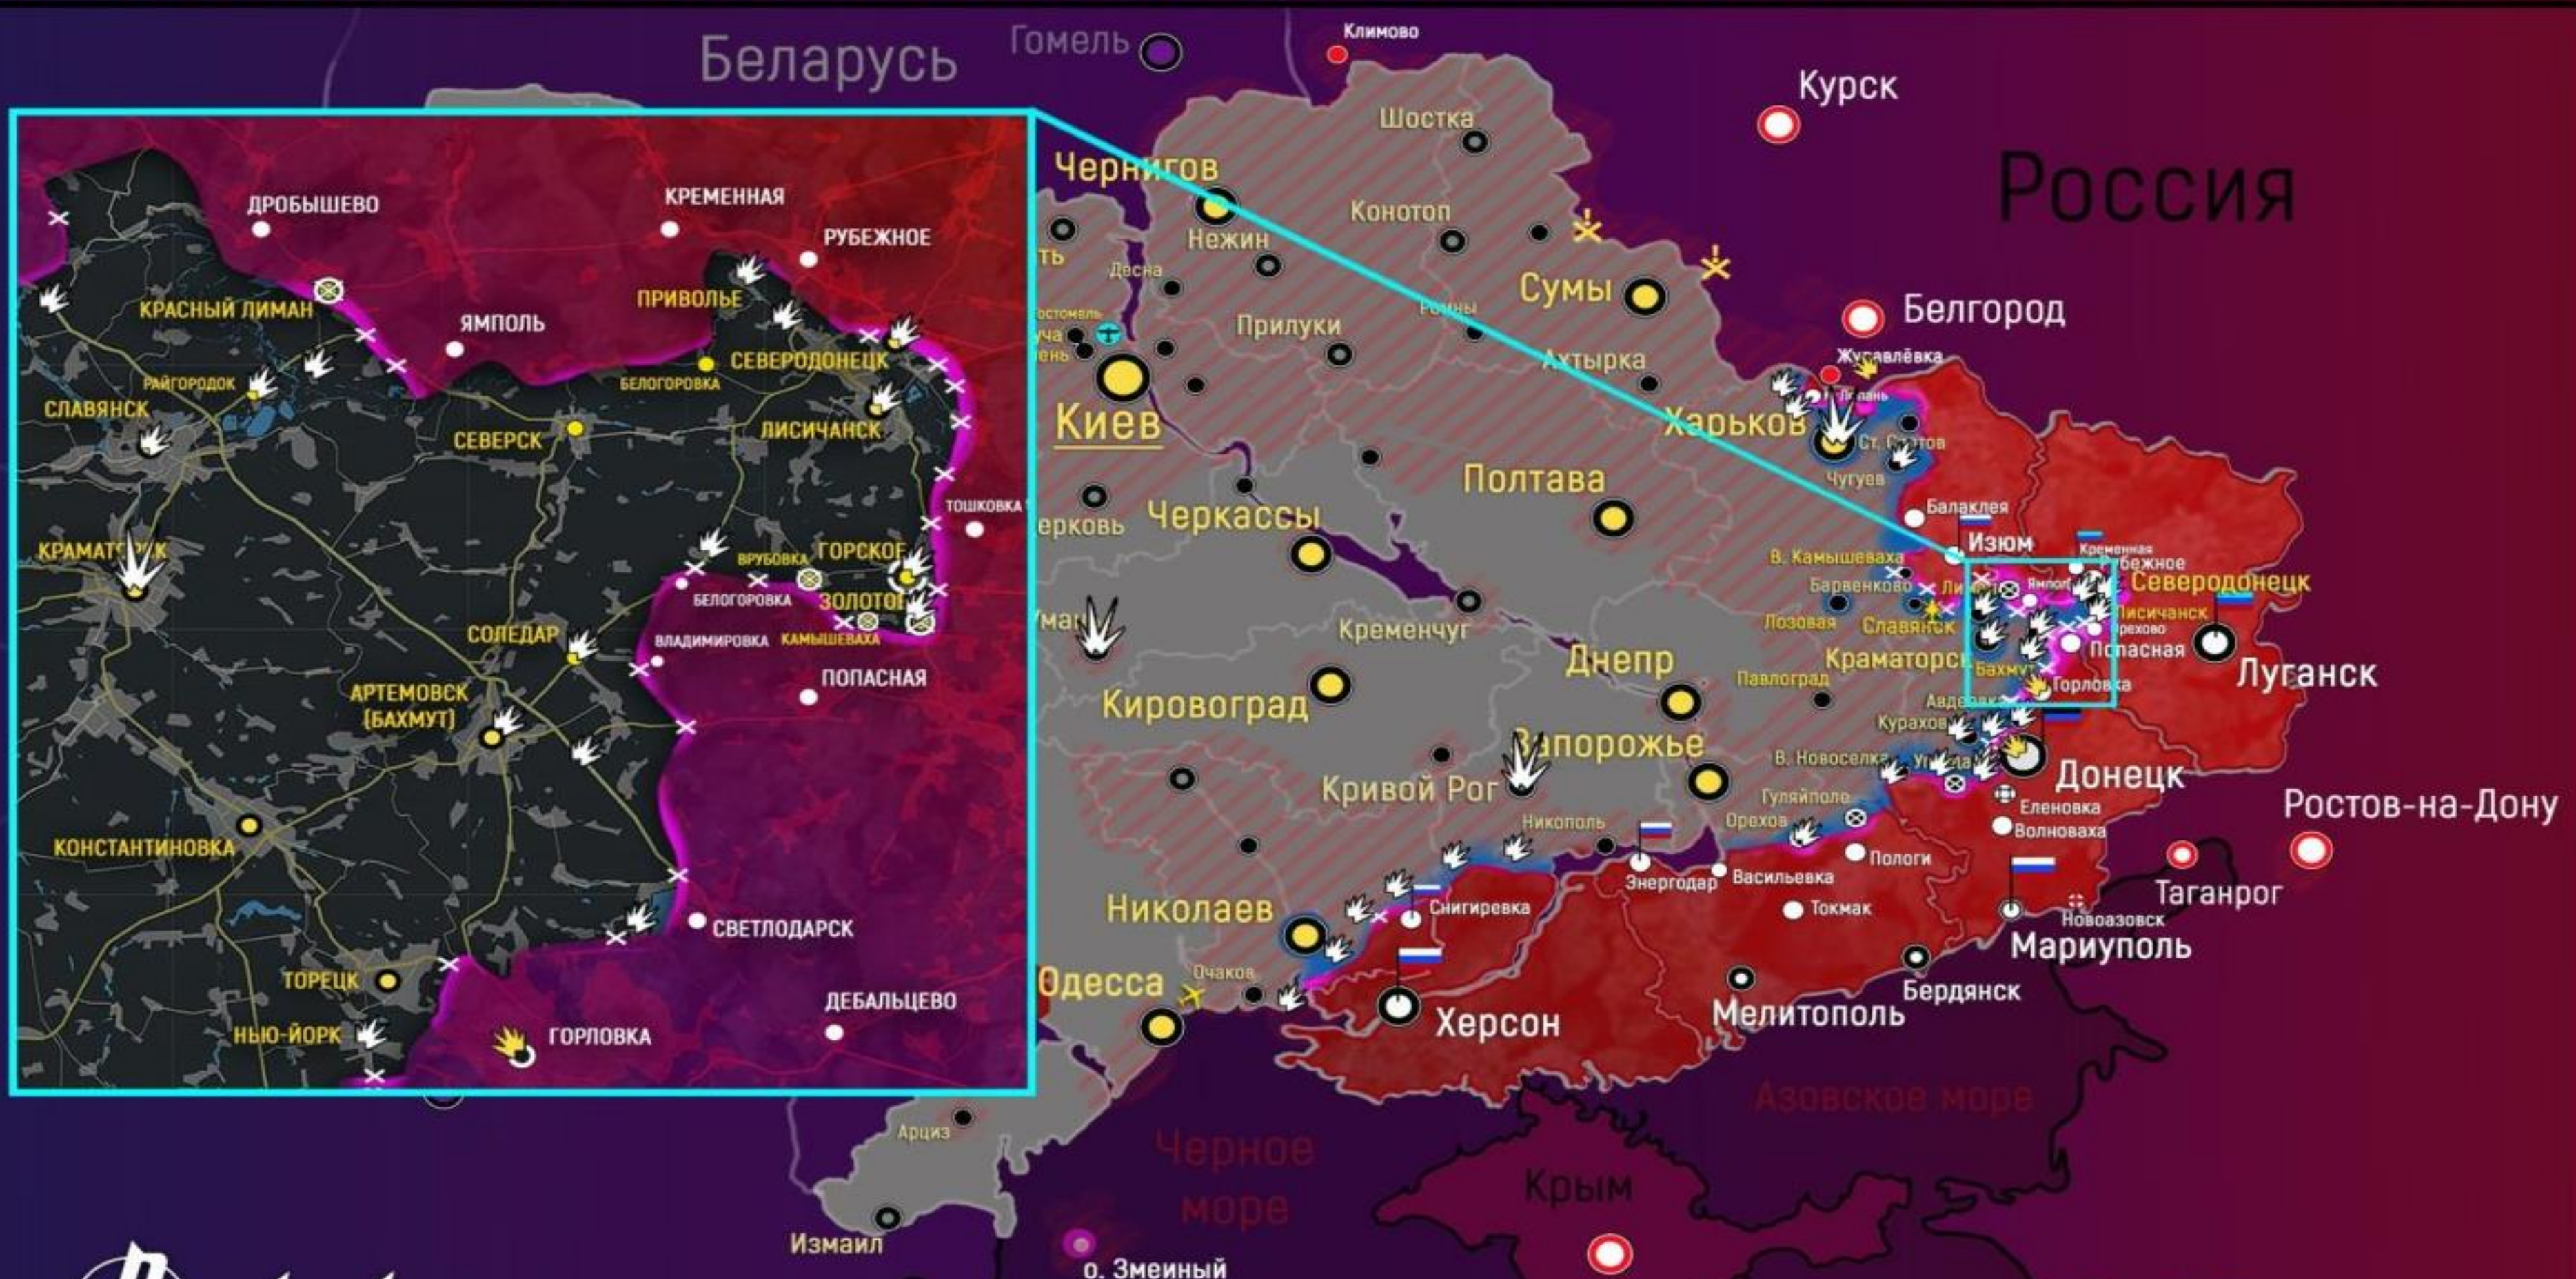

УСЛОВНЫЕ ОБОЗНАЧЕНИЯ:

- - Города соседних стран
- ●/● - Города РФ
- - Блокада
- ⊗ - Крупные бои
- ✦ - Удары и взрывы, нанесенные ВС РФ
- - Обл. укр. город
- - Укр. насел. пункт
- ✈ - Аэродром
- ●/● - Освобожденные города
- - Оперативное окружение
- ✕ - Бои/атаки
- ✦ - Удары и взрывы, нанесенные ВСУ

- Подконтрольная РФ территория (выделена красным), направления наступлений (стрелочки), очаги изменений и боевой активности (фиолетово-розовый)
- Зона, где проходили боевые действия
- Позиции и скопление ВСУ
- Обстрел, бои или попытка прорыва через границы
- Подрыв моста
- Диверсия или теракт