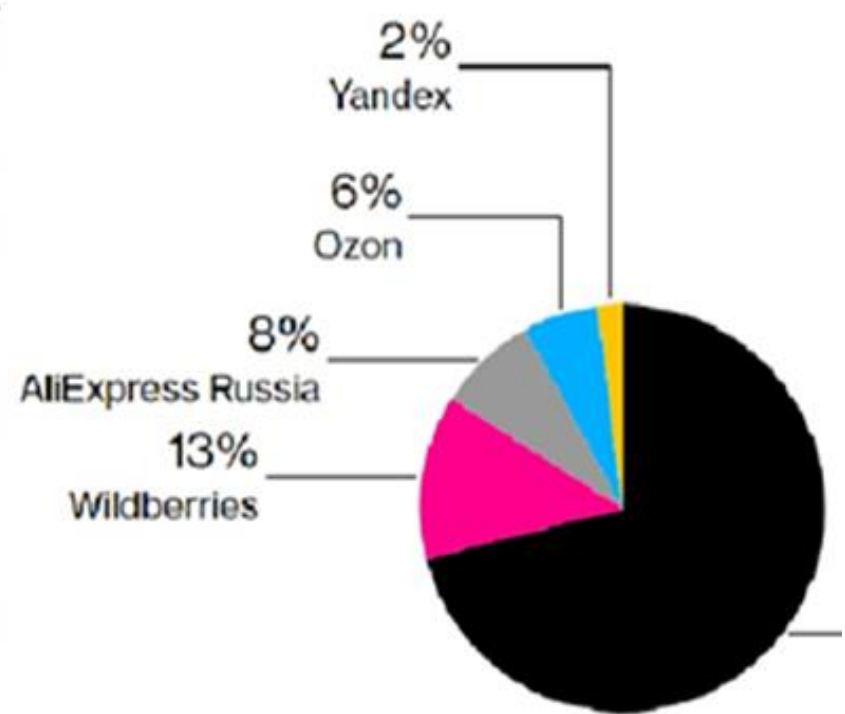

14 СОХРАНЕНИЕ
МОРСКИХ
ЭКОСИСТЕМ

15 СОХРАНЕНИЕ
ЭКОСИСТЕМ СУШИ

16 МИР, ПРАВОСУДИЕ
И ЭФФЕКТИВНЫЕ
ИНСТИТУТЫ

17 ПАРТНЕРСТВО
В ИНТЕРЕСАХ
УСТОЙЧИВОГО РАЗВИТИЯ

Капитализации Apple, Microsoft, Amazon, Alphabet и Facebook

Цифровые динозавры виртуального мира

ВВП стран G20 по ППС в 2019 году, до пандемии

ТОП-10 КРУПНЕЙШИХ ПО РЫНОЧНОЙ КАПИТАЛИЗАЦИИ КОМПАНИЙ МИРА

Top 100 global companies 2020

По данным на июль 2020 года

Источник: PwC