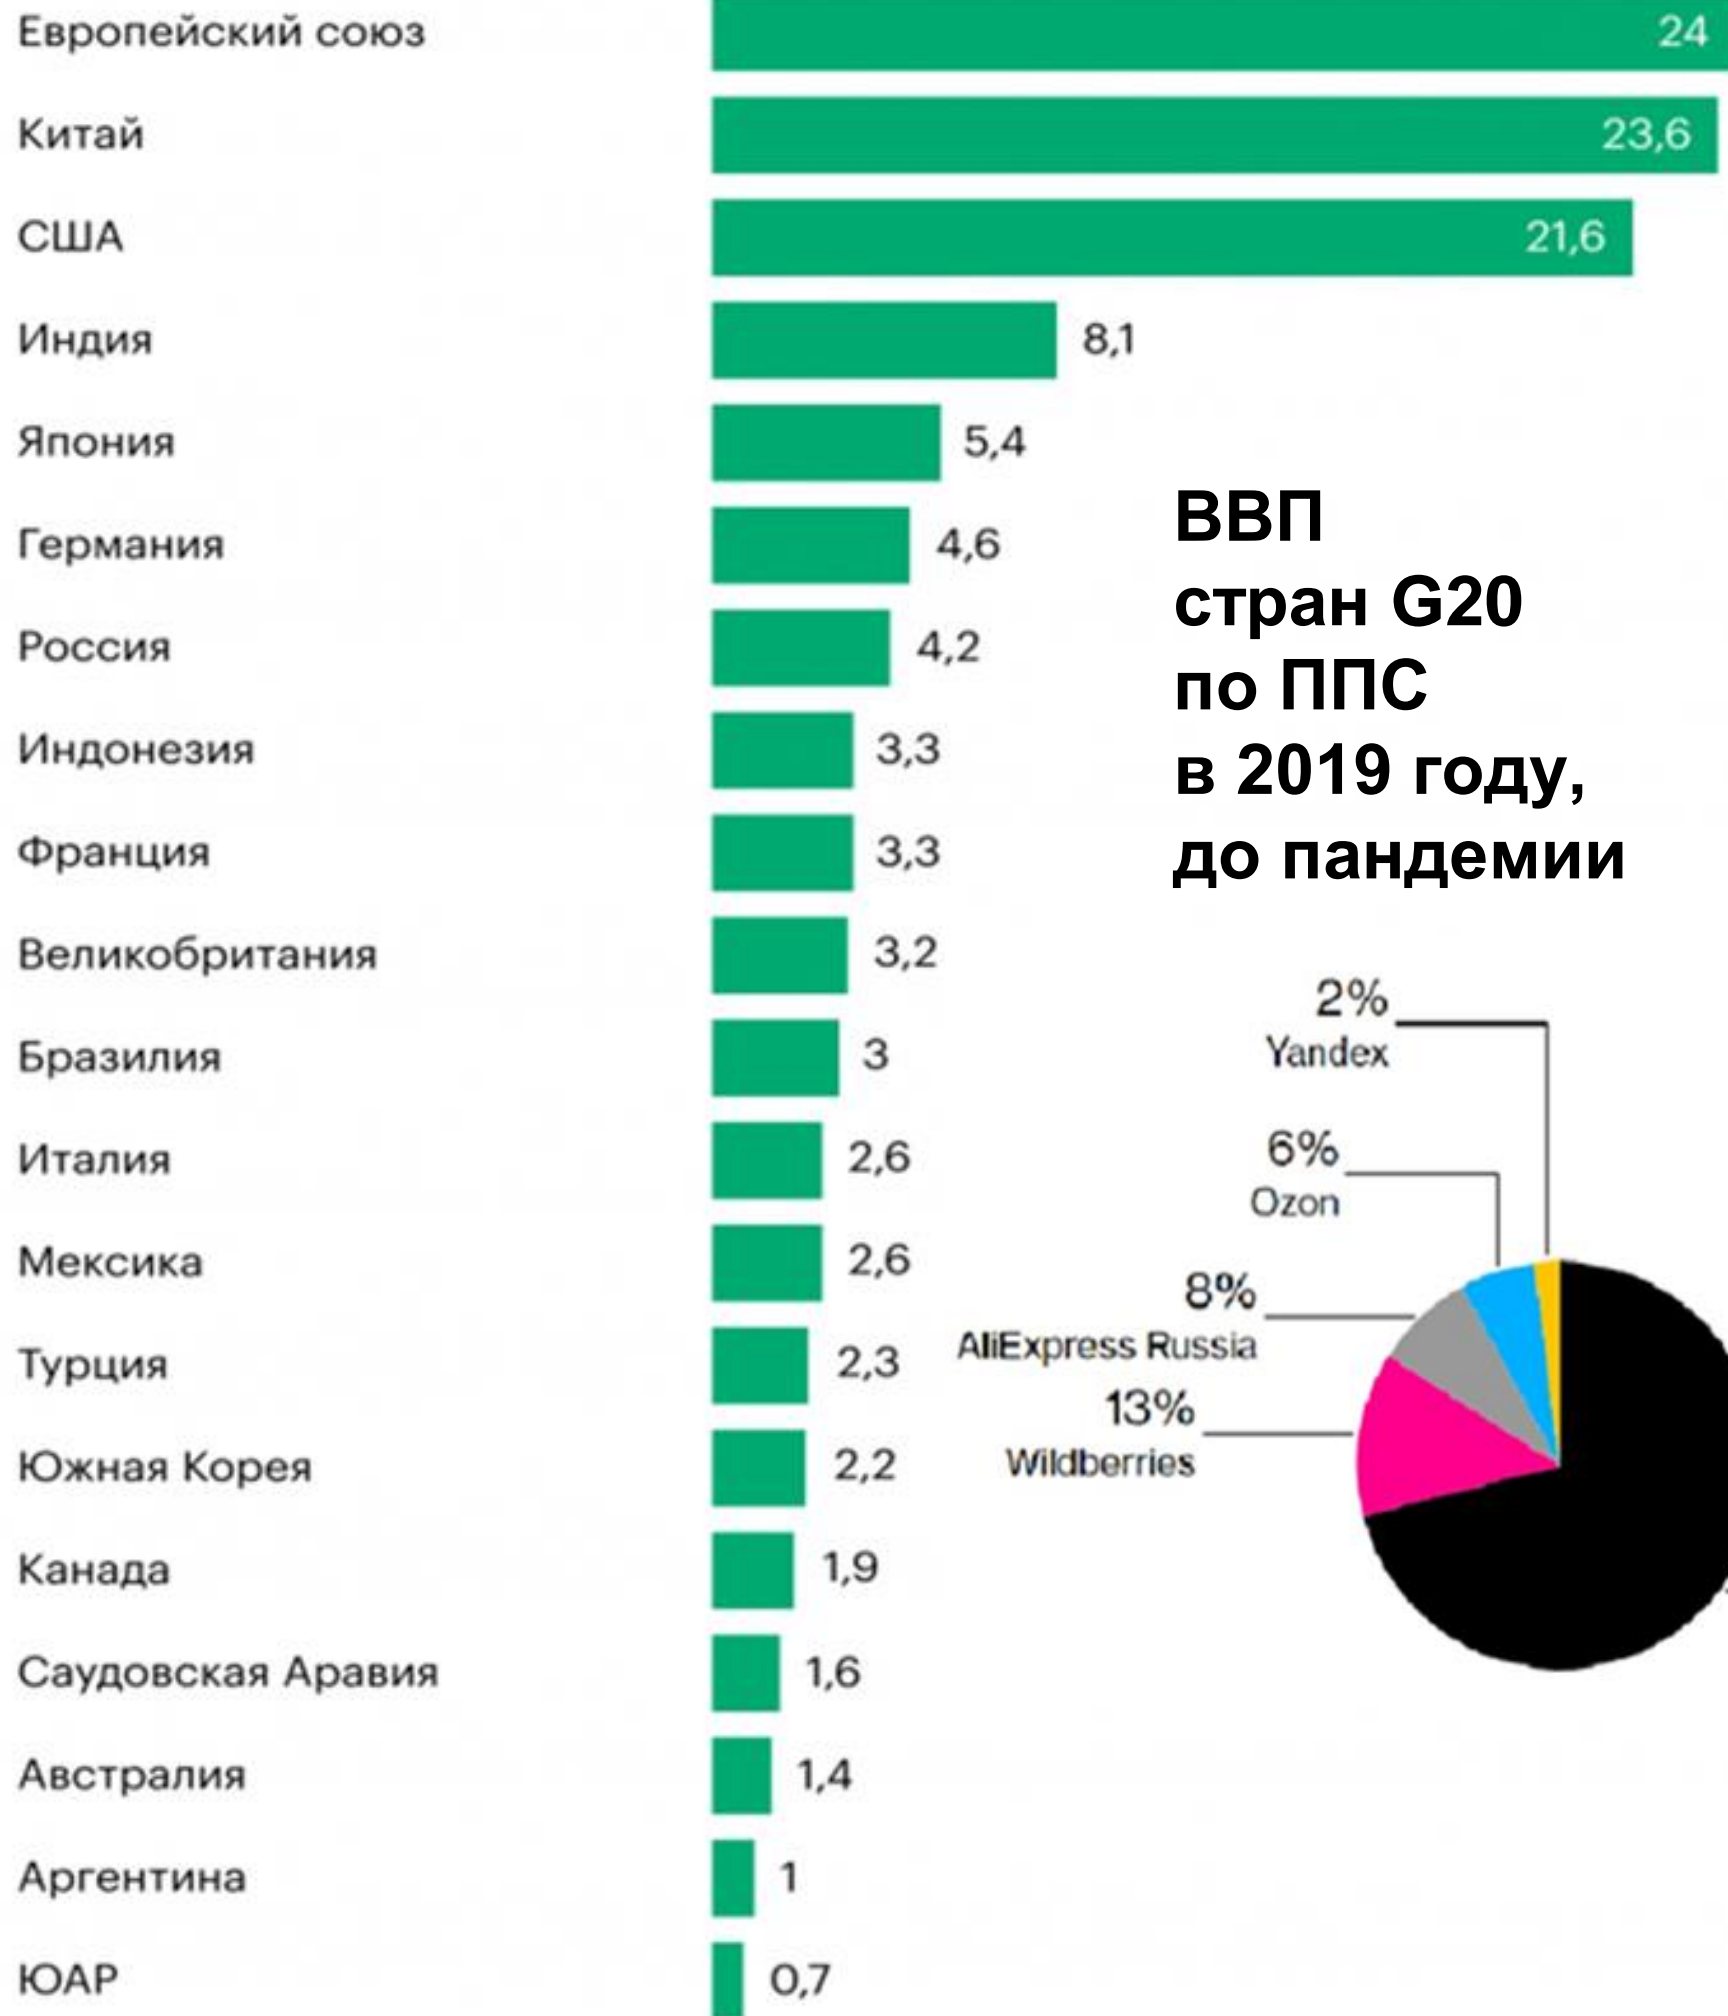

Цифровые динозавры виртуального мира

ВВП стран G20 по ППС в 2019 году, до пандемии

ТОП-10 КРУПНЕЙШИХ ПО РЫНОЧНОЙ КАПИТАЛИЗАЦИИ КОМПАНИЙ МИРА

Top 100 global companies 2020

По данным на июль 2020 года

Источник: PwC